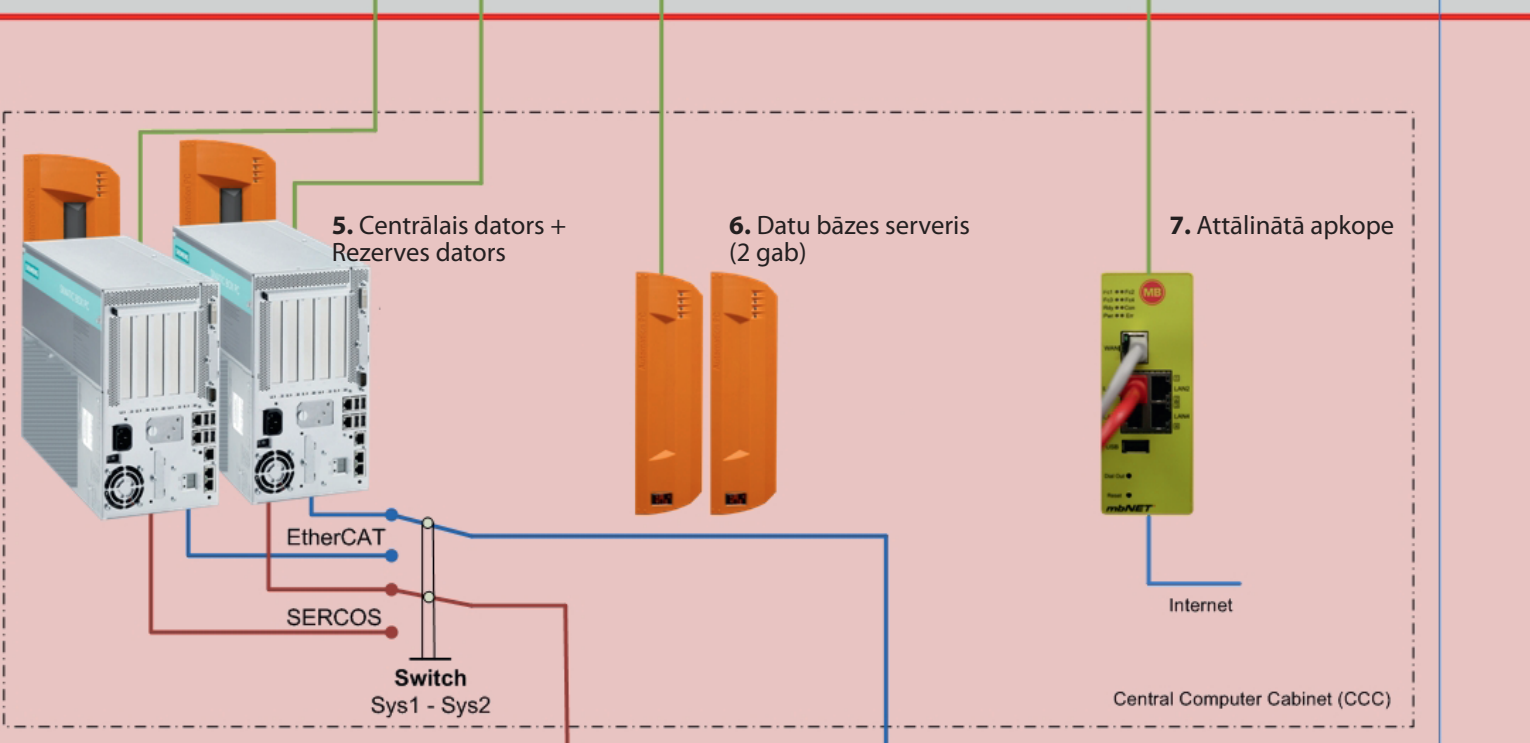

1. T/n "Juras vārti" skatuves mašīnērijas vadības sistēmas renovācija

2. Centrālā datora pieslēguma panelis

switch on box  
display SYS1  
display SYS2  
display Batterie OK

3. Mobilā vadības pulsts

4. Vadības panelis

5. Centrālais dators + Rezerves dators

6. Datu bāzes serveris (2 gab)

7. Attālinātā apkope

8. Skatuves mehānismu vadības bloki

9. Vadības bloks 16 vienībām

10. Vadības bloks 16 vienībām

11. Vadāmie skatuves mehānismi ... 32 gab
- Skatuves stangas ..... 24 gab
  - Gaismu stangas ..... 2 gab
  - Sānu stangas ..... 4 gab
  - Gaismu portals ..... 1 gab
  - Orķestra pacēlājs ..... 1 gab