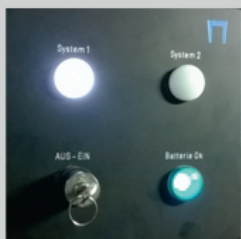

1. T/n "Juras vārti" skatuves mašīnērijas vadības sistēmas renovācija

2. Centrālā datora pieslēguma panelis

switch on box  
display SYS1  
display SYS2  
display Batterie OK

3. Mobilā vadības pulsts

4. Vadības panelis

5. Centrālais dators + Rezerves dators

6. Datu bāzes serveris (2 gab)

7. Attālinātā apkope

8. Skatuves mehānismu vadības bloki

9. Vadības bloks 16 vienībām

10. Vadības bloks 16 vienībām

11. Vadāmie skatuves mehānismi ... 32 gab
- Skatuves stangas ..... 24 gab
  - Gaismu stangas ..... 2 gab
  - Sānu stangas ..... 4 gab
  - Gaismu portals ..... 1 gab
  - Orķestra pacēlājs ..... 1 gab