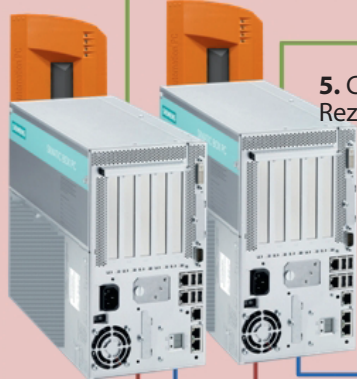

1. T/n "Juras vārti" skatuves mašīnērijas vadības sistēmas renovācija

2. Centrālā datora pieslēguma panelis

switch on box  
display SYS1  
display SYS2  
display Batterie OK

3. Mobilā vadības pulsts

4. Vadības panelis

5. Centrālais dators + Rezerves dators

6. Datu bāzes serveris (2 gab)

7. Attālinātā apkope

8. Skatuves mehānismu vadības bloki

9. Vadības bloks 16 vienībām

10. Vadības bloks 16 vienībām

11. Vadāmie skatuves mehānismi ... 32 gab
- Skatuves stangas ..... 24 gab
  - Gaismu stangas ..... 2 gab
  - Sānu stangas ..... 4 gab
  - Gaismu portals ..... 1 gab
  - Orķestra pacēlājs ..... 1 gab