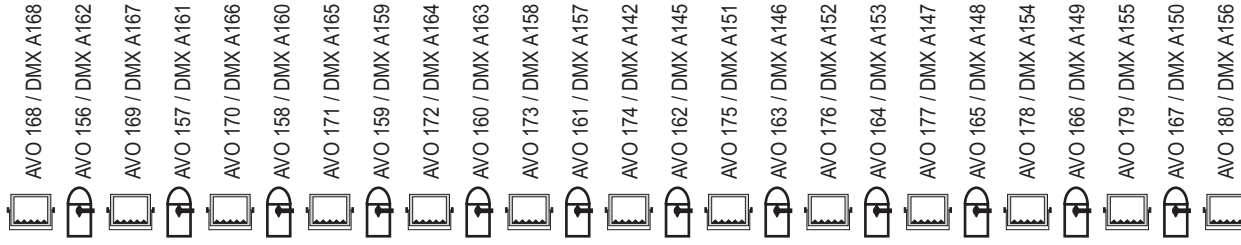

Reg. kontakti magazīnā 6 gab.

- 1 - AVO 211 / DMX A55
- 2 - AVO 212 / DMX A56
- 3 - AVO 213 / DMX A57
- 4 - AVO 214 / DMX A58
- 5 - AVO 215 / DMX A59
- 6 - AVO 216 / DMX A60

3. GAISMU SOFE

- 1- AVO 181 / DMX A140
- 2- AVO 182 / DMX A139
- 3- AVO 183 / DMX A141

2. GAISMU SOFE

- 1- AVO 152 / DMX A133
- 2- AVO 153 / DMX A135
- 3- AVO 154 / DMX A134
- 4- AVO 155 / DMX A136

- AVO 92 / DMX A48
- AVO 91 / DMX A47
- AVO 90 / DMX A46
- AVO 89 / DMX A45
- AVO 88 / DMX A44
- AVO 87 / DMX A43
- AVO 86 / DMX A42
- AVO 85 / DMX A41
- AVO 84 / DMX A40
- AVO 83 / DMX A39
- AVO 82 / DMX A38
- AVO 81 / DMX A37

Reg. un slēdzamie kontakti grīdas kārbās

- 1-AVO 193 / DMX A79
- 2-AVO 194 / DMX A80
- 3-AVO 195 / DMX A81
- 4-AVO 196 / DMX A64
- 5-AVO 197 / DMX A65
- 6-AVO 198 / DMX A66
- 7-AVO 199 / DMX A61
- 8-AVO 200 / DMX A62
- 9-AVO 201 / DMX A63