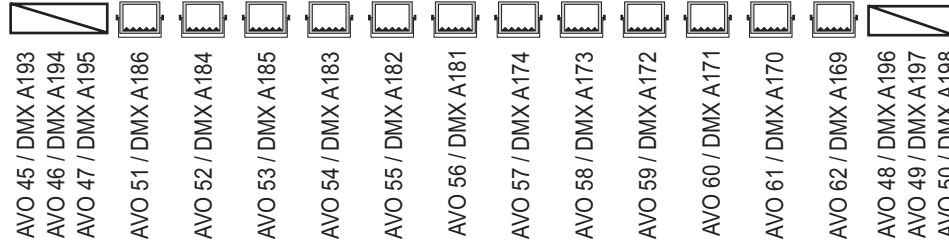

2. GAISMU SOFE

- 1- AVO 152 / DMX A133
- 2- AVO 153 / DMX A135
- 3- AVO 154 / DMX A134
- 4- AVO 155 / DMX A136

- AVO 92 / DMX A48
- AVO 91 / DMX A47
- AVO 90 / DMX A46
- AVO 89 / DMX A45
- AVO 88 / DMX A44
- AVO 87 / DMX A43
- AVO 86 / DMX A42
- AVO 85 / DMX A41
- AVO 84 / DMX A40
- AVO 83 / DMX A39
- AVO 82 / DMX A38
- AVO 81 / DMX A37

KREISLAIS PORTĀLS

SKATUVES TILTS - 1. GAISMU SOFE

Reg. kontakti galerijā

- 1-AVO 105 / DMX A96
- 2-AVO 106 / DMX A95
- 3-AVO 107 / DMX A94
- 4-AVO 108 / DMX A93
- 5-AVO 109 / DMX A92
- 6-AVO 110 / DMX A91
- 7-AVO 111 / DMX A90
- 8-AVO 112 / DMX A89
- 9-AVO 113 / DMX A88

Reg. un slēdzamie kontakti grīdas kārbās

- 1-AVO 193 / DMX A79
- 2-AVO 194 / DMX A80
- 3-AVO 195 / DMX A81
- 4-AVO 196 / DMX A64
- 5-AVO 197 / DMX A65
- 6-AVO 198 / DMX A66
- 7-AVO 199 / DMX A61
- 8-AVO 200 / DMX A62
- 9-AVO 201 / DMX A63