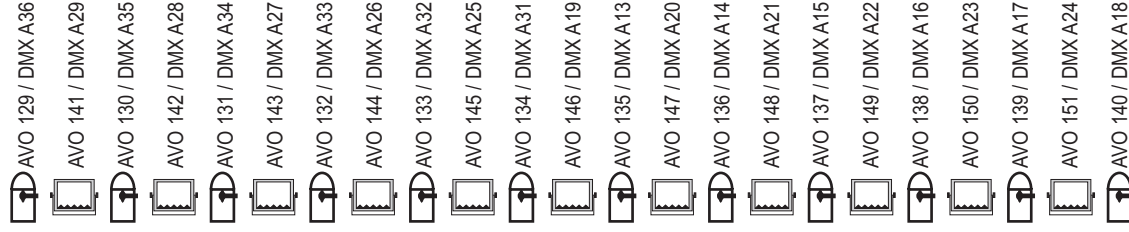

Reg. kontakti magazīnā 6 gab.

- 1 - AVO 211 / DMX A55
- 2 - AVO 212 / DMX A56
- 3 - AVO 213 / DMX A57
- 4 - AVO 214 / DMX A58
- 5 - AVO 215 / DMX A59
- 6 - AVO 216 / DMX A60

3. GAISMU SOFE

- 1- AVO 181 / DMX A140
- 2- AVO 182 / DMX A139
- 3- AVO 183 / DMX A141