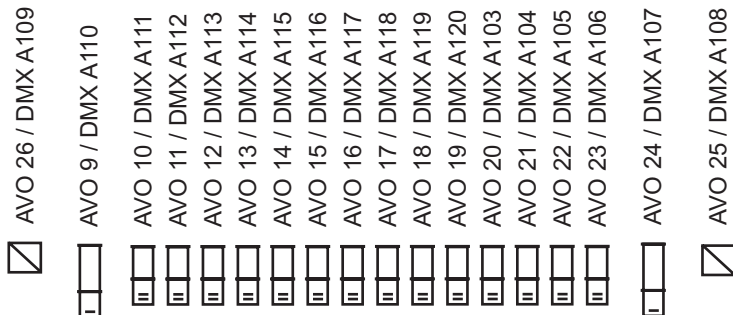

Reg. kontakti orķestra bedrē 6 gab.

- 1 - AVO 217 / DMX A49
- 2 - AVO 218 / DMX A50
- 3 - AVO 219 / DMX A51
- 4 - AVO 220 / DMX A52
- 5 - AVO 221 / DMX A53
- 6 - AVO 222 / DMX A54

ZĀLES TILTS Nr. 2

 - Selecon Pacific Zoomspot 17 - 35 1000W

 - Selecon Arena Zoomspot 9 - 18 2500W

 - Selecon Arena Zoomspot 19 - 28 2500W

 - Selecon Rua followspot