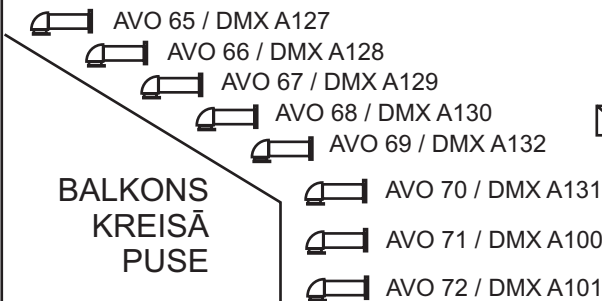

Reg. kontakti orķestra bedrē 6 gab.

- 1 - AVO 217 / DMX A49
- 2 - AVO 218 / DMX A50
- 3 - AVO 219 / DMX A51
- 4 - AVO 220 / DMX A52
- 5 - AVO 221 / DMX A53
- 6 - AVO 222 / DMX A54

ZĀLES TILTS Nr. 2

 - Selecon Pacific Zoomspot 17 - 35 1000W

 - Selecon Arena Zoomspot 9 - 18 2500W

 - Selecon Arena Zoomspot 19 - 28 2500W

 - Selecon Rua followspot