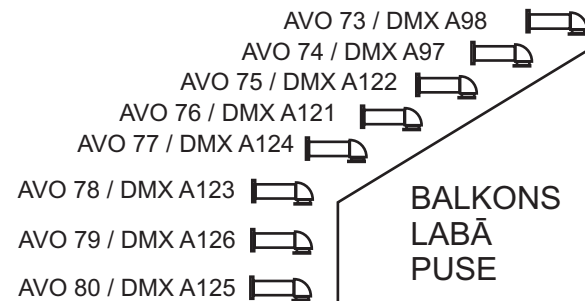

Reg. kontakti orķestra bedrē 6 gab.

- 1 - AVO 217 / DMX A49
- 2 - AVO 218 / DMX A50
- 3 - AVO 219 / DMX A51
- 4 - AVO 220 / DMX A52
- 5 - AVO 221 / DMX A53
- 6 - AVO 222 / DMX A54

ZĀLES TILTS Nr. 2

 - Selecon Pacific Zoomspot 17 - 35 1000W

 - Selecon Arena Zoomspot 9 - 18 2500W

 - Selecon Arena Zoomspot 19 - 28 2500W

 - Selecon Rua followspot